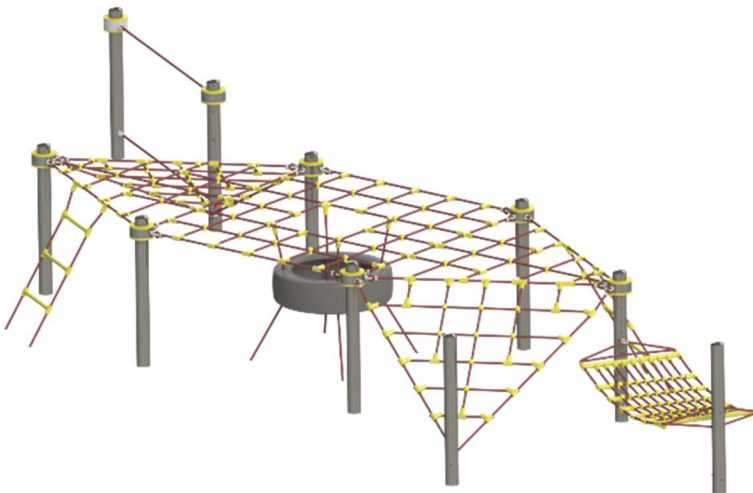

123

B1-33

4-14 év

2-4 fő

1,90 m

5,0 * 5,0 m

25 m²

Kombinált köteles mászóka