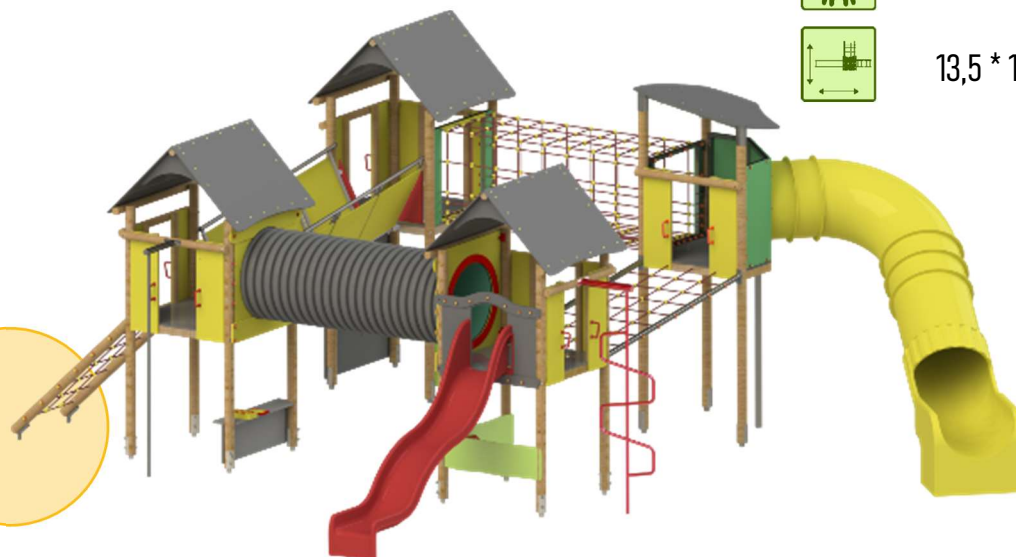

Négytornyos kombinált vár

123

B3-57-01

3-14 év

20-22 fő

1,80 m

13,5 * 12,5 m

128 m²