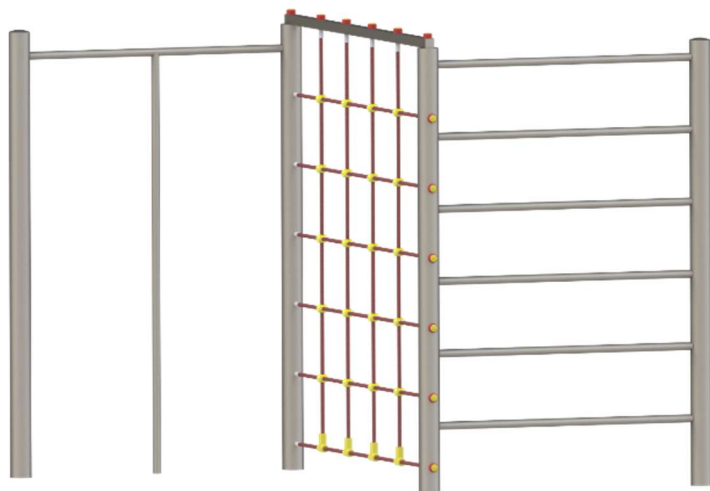

Hárommodulos mászó

123

B1-21

3-14 év

2-6 fő

1,85 m

5,5 * 6,5 m

28,5 m²