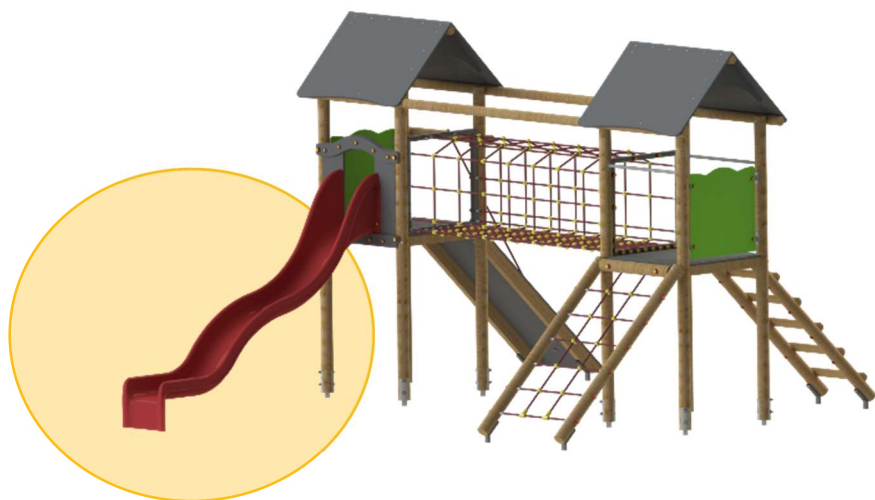

Magas kéttornyos vár kötélalagúttal

123

B3-30

2-14 év

10-15 fő

1,45 m

7,5 * 8,5 m

59 m²

Kati vár