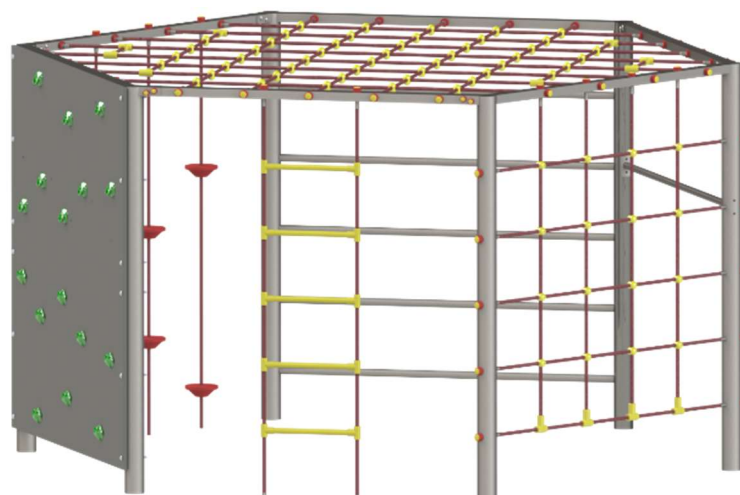

2-10 fő

1,90 m

6,5 * 7,0 m

41,5 m²

Hatszögletű mászóka hálótetővel

123

B1-44

4-14 év