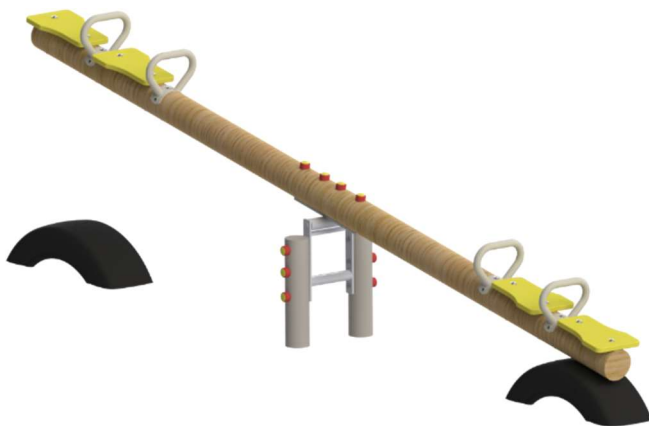

Négy személyes libikóka