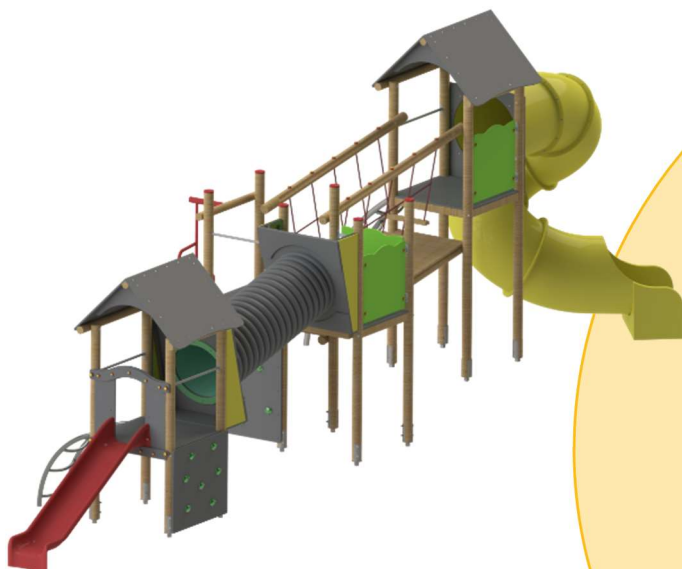

7,0 * 7,5 m

Ligeti vár csőcsúszdával

123

B3-40

3-14 év

20-22 fő

1,80 m

15,5 * 6,0 m