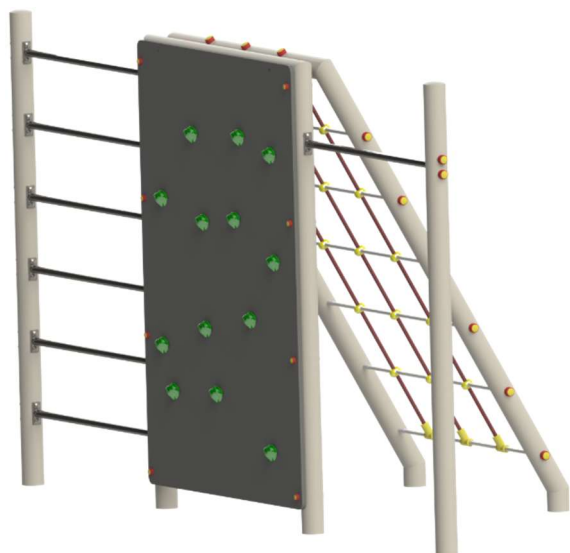

B1-21

3-14 év

2-6 fő

1,85 m

5,5 * 6,5 m

28,5 m²

Nagy kombinált mászó

123