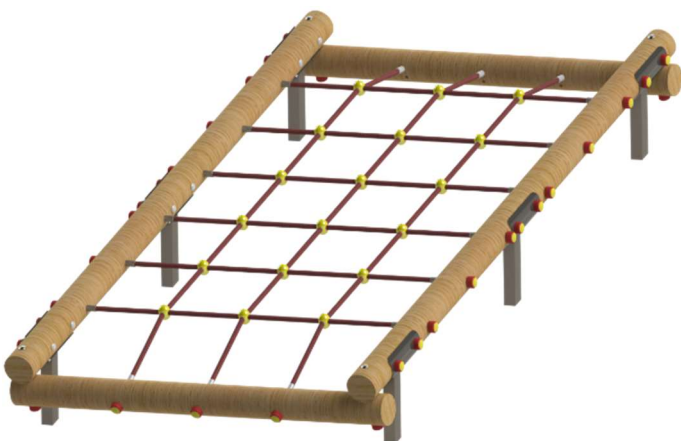

B1-27-130
-160

3-14 év

2-4 fő

0,40 m

5,0 * 4,5 m

Rézsűháló 1300x2200

123

B1-27-130
-220