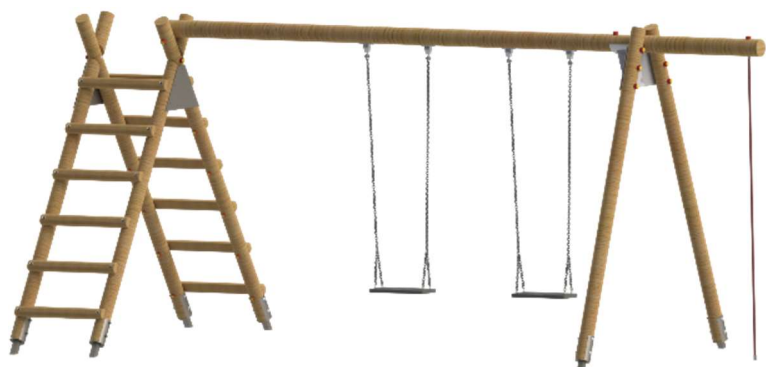

123

B1-06

3-14 év

ülőkéktől
függ

1,90 m

6,5 * 7,5 m

42 m²

LH-3 hintaállvány mászókéval