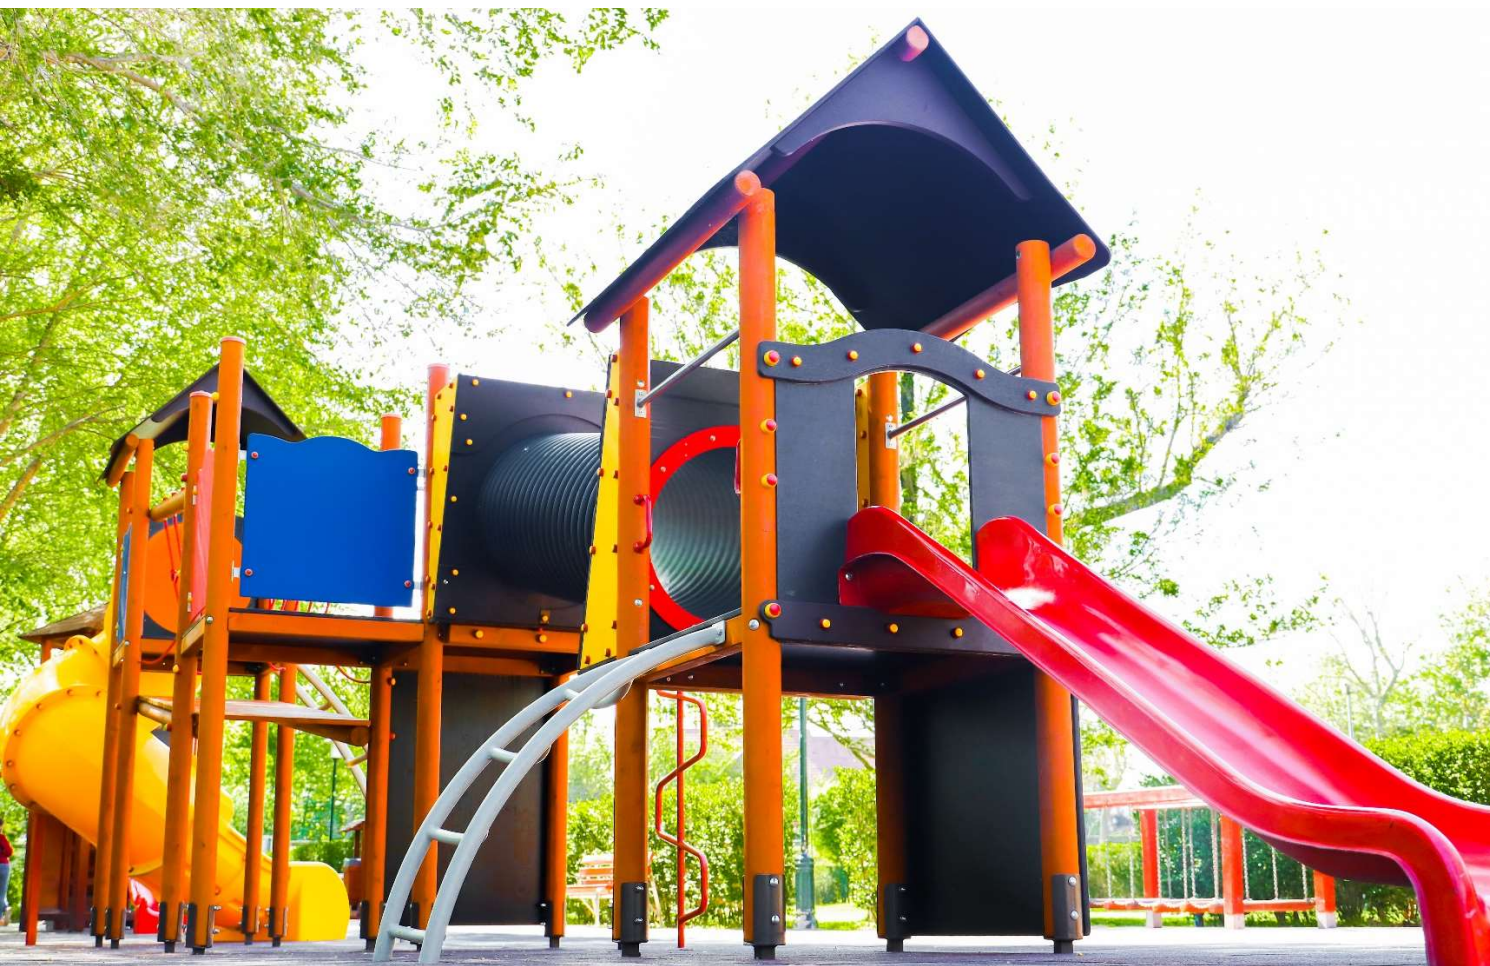

3-14 év

25-30 fő

21,0 * 21,0 m

1,80 m

230,5 m²

Kéttornyos vár görgőshíddal

123

B3-22