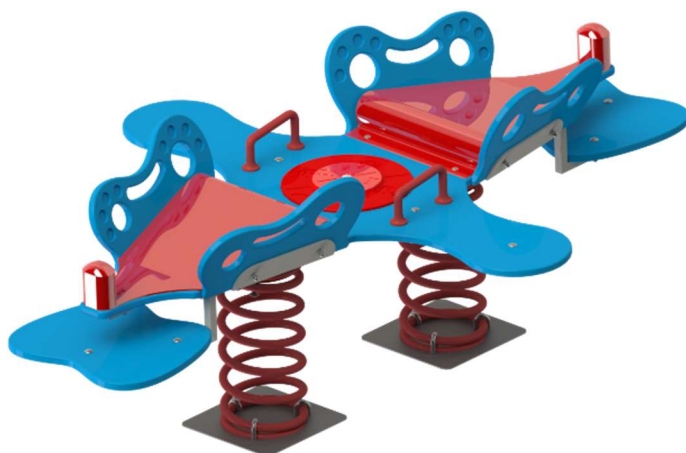

123

B5-06-
N300-N

1-14 év

27 fő

0,34 m

6,0 * 6,0 m

INTEGRÁLÓ ESZKÖZÖK

Pillangó – rugós billenőeszköz