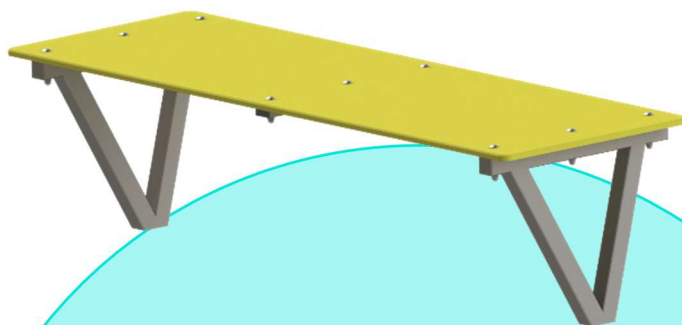

Ücsörgő - HDPE

123

A5-29

1-99 év

1-3 fő

0 m

1,6 * 0,7 m