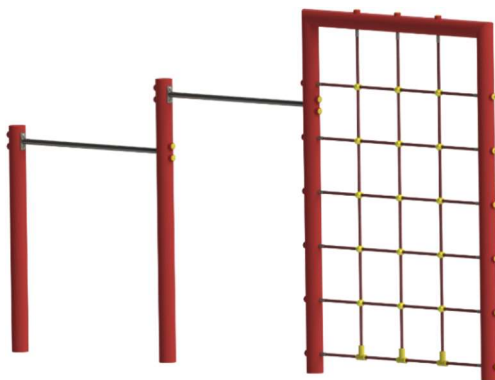

123

B11-02

3-14 év

10-12 fő

0,95 m

12,0 * 7,0 m

Nyújtó mászóhálóval

123