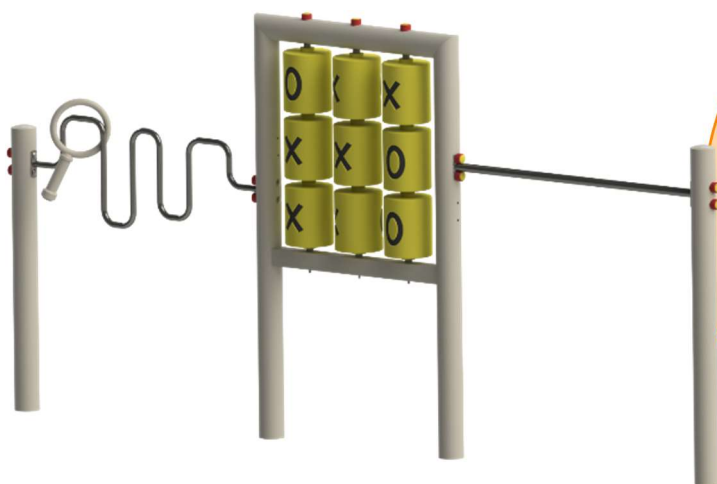

2-10 év

MAX
2 fő

2 fő

0,10 m

3,5 * 14,0 m

Nyújtó, amőba, tekergő kombináció

123

C1-01