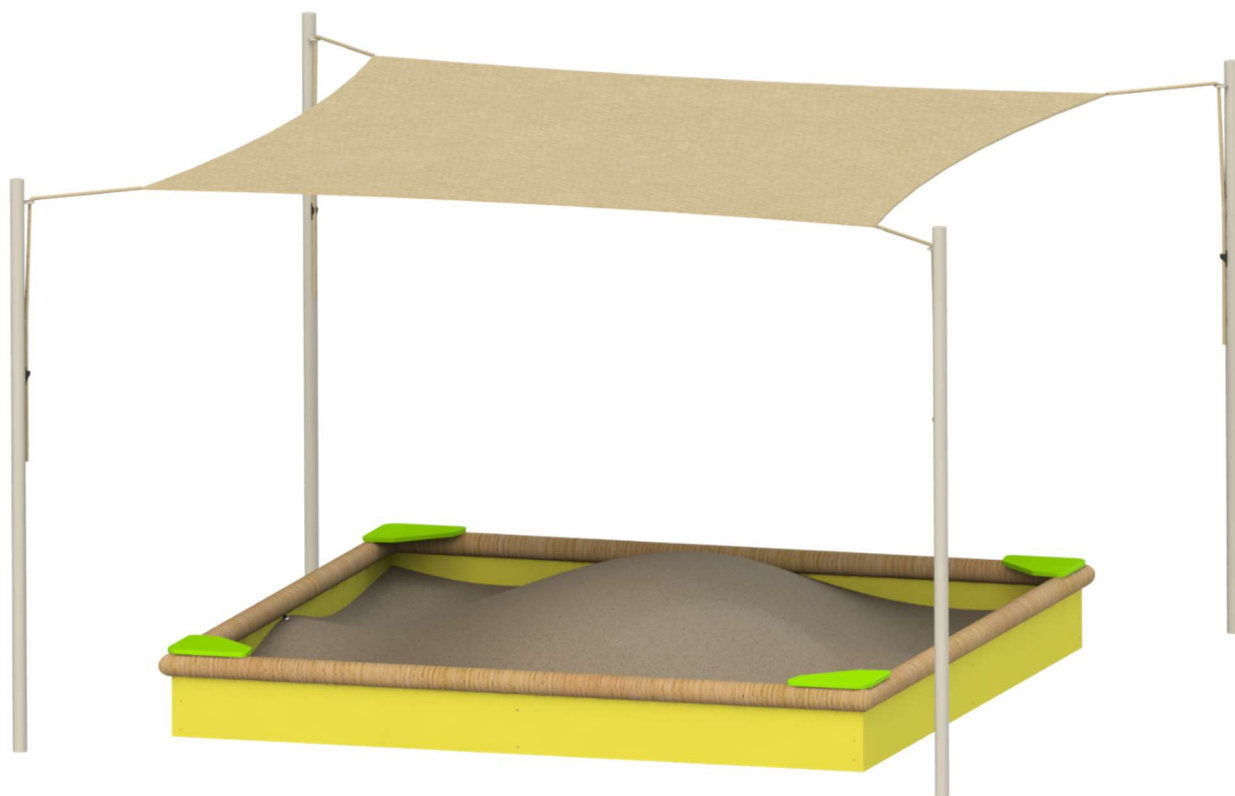

Homokozó kiegészítők

Takaróponyva 3x3 m
(Többféle méretben elérhető)

123 B5-05-TP300

Napvitorla 3x3 m
(Többféle méretben elérhető)

123 B5-07-N300

Fém napvitorla láb 4 db

123 B5-07-01

Hinta kiegészítők