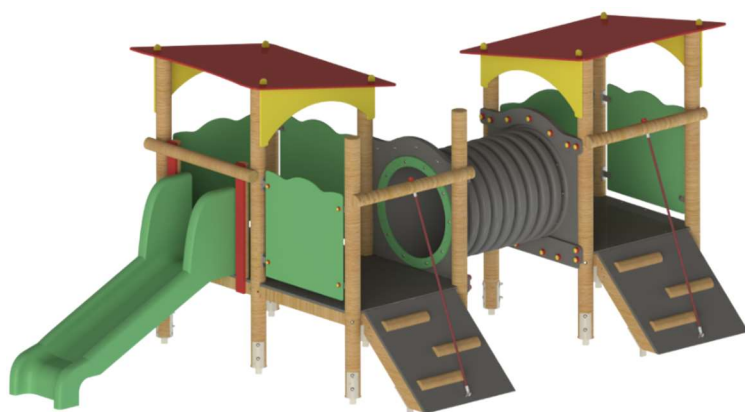

3-14 év

6-8 fő

1,95 m

7,5 * 8,0 m

56,5 m²

Bölcsis vár csőalagúttal

123

B3-42