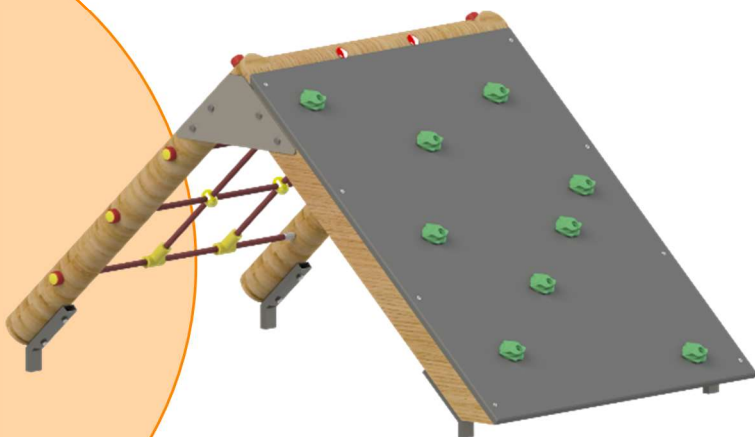

Piramis mászóka

123

B1-31

2-6 év

2-4 fő

0,60 m

4,5 * 4,5 m

Háromszög mászóka