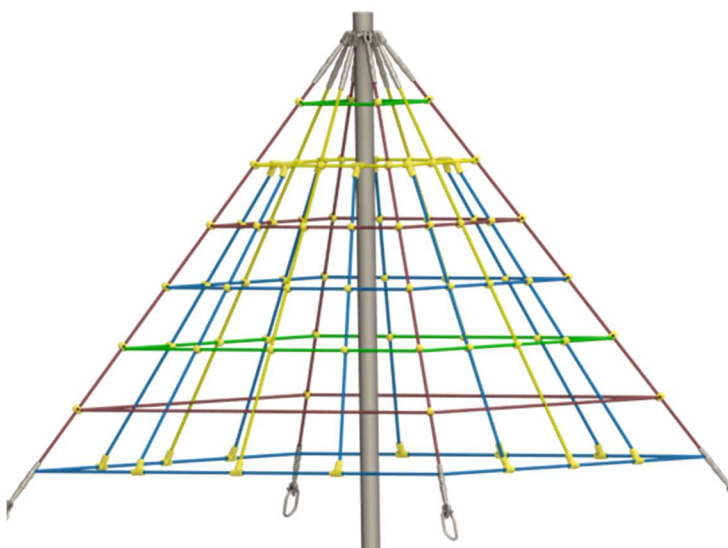

Kötélpiramis (2,5m)

123

B11-03

3-14 év

MAX

15-20 fő

0,95 m

7,0 * 7,0 m

Hatszögletű mászóka