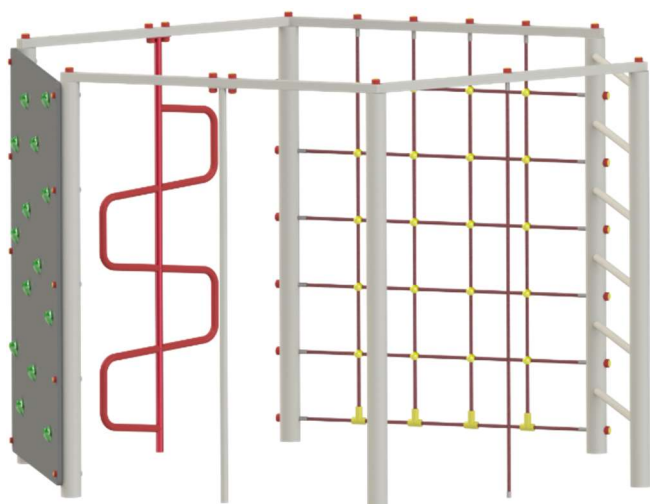

15-20 fő

0,95 m

7,0 * 7,0 m

Hatszögletű mászóka

123

B1-42

3-14 év

MAX